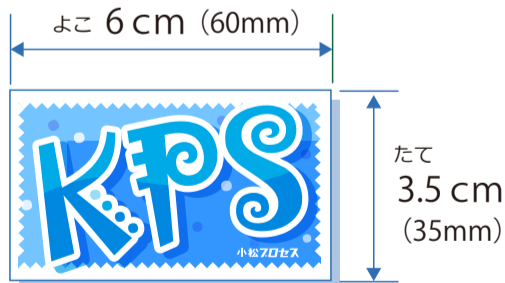

料金表の見方 (例)

▼以下の条件でのステッカー制作料金は・・・

- ・ステッカーデザイン

- ・使用シート：蓄光シート塩ビタイプ C-025
- ・サイズ：6 cm × 3.5 cm
- ・ラミネート加工：あり
- ・加工枚数：100 枚

- ① 使用シートを選ぶ
  ⇒ビーズ封入型再帰反射シート #2600
- ② 加工内容を選ぶ
  ラミネート加工なし / あり
  ⇒ラミネート加工『あり』
  裏面マグネット加工なし / あり
  ⇒裏面マグネット加工『なし』

③ サイズ × 枚数から面積を出す

$$\begin{matrix} \text{よこ} & \text{たて} & \text{枚数} & \text{面積} \\ 6 \text{ cm} & \times & 3.5 \text{ cm} & \times & 100 \text{ (枚)} \\ & & & = & 2,100 \text{ cm}^2 \end{matrix}$$

⇒面積が2,100cm²なので
表内の『3,000cm²以下』ランクに該当

面積	ビーズ封入型再帰反射シート # 2600				
	フルカット		フルカット +マグネット加工	フルカット+ハーフカット	
	ラミネート加工なし	ラミネート加工あり	ラミネート加工あり	ラミネート加工なし	ラミネート加工あり
	価格 (税込)	価格 (税込)	価格 (税込)	価格 (税込)	価格 (税込)
1,000cm²以下	¥6,754	¥8,877	¥12,155	¥8,932	¥11,165
1,500cm²以下	¥7,623	¥10,076	¥13,871	¥9,812	¥12,155
2,000cm²以下	¥8,855	¥11,704	¥16,082	¥11,176	¥13,717
3,000cm²以下	¥11,121	¥14,696	¥20,218	¥13,970	¥17,490
4,000cm²以下	¥13,090	¥17,424	¥24,090	¥16,610	¥20,350
5,000cm²以下	¥15,092	¥20,196	¥28,017	¥19,140	¥23,210

縦横軸の交差した箇所が料金となります。

⇒今回の例では14,696円（消費税込、送料込）